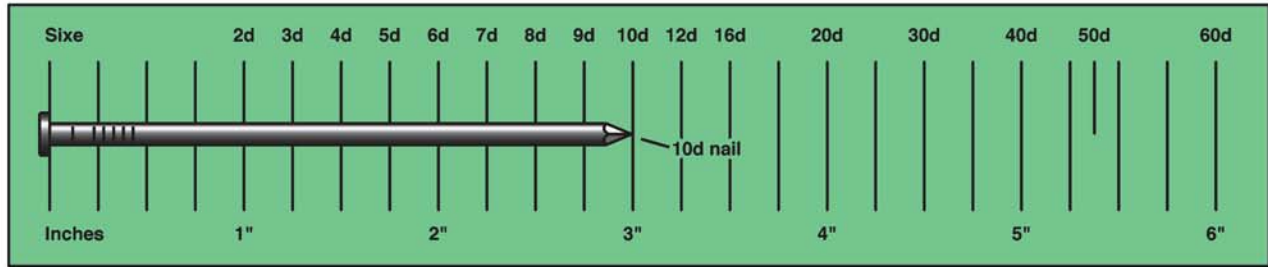

# Nail Penny Gauges

PENNY NAIL GAUGE

ACTUAL SIZE

## NAIL SIZES AND AMOUNTS PER POUND

PENNY NUMBER	LENGTH IN INCHES	COMMON NAILS (PER LB.)	BOX NAILS (PER LB.)	FINISHING NAILS (PER LB.)
2	1	876	1010	1351
3	1 ¼	568	635	807
4	1 ½	316	437	548
6	2	181	236	309
8	2 ½	106	145	189
10	3	69	94	121
12	3 ¼	64	87	113
16	3 ½	49	71	90
20	4 ¾	31	52	62
30	4 ¾	20		
40	5			
50	5 ½			
60	6			